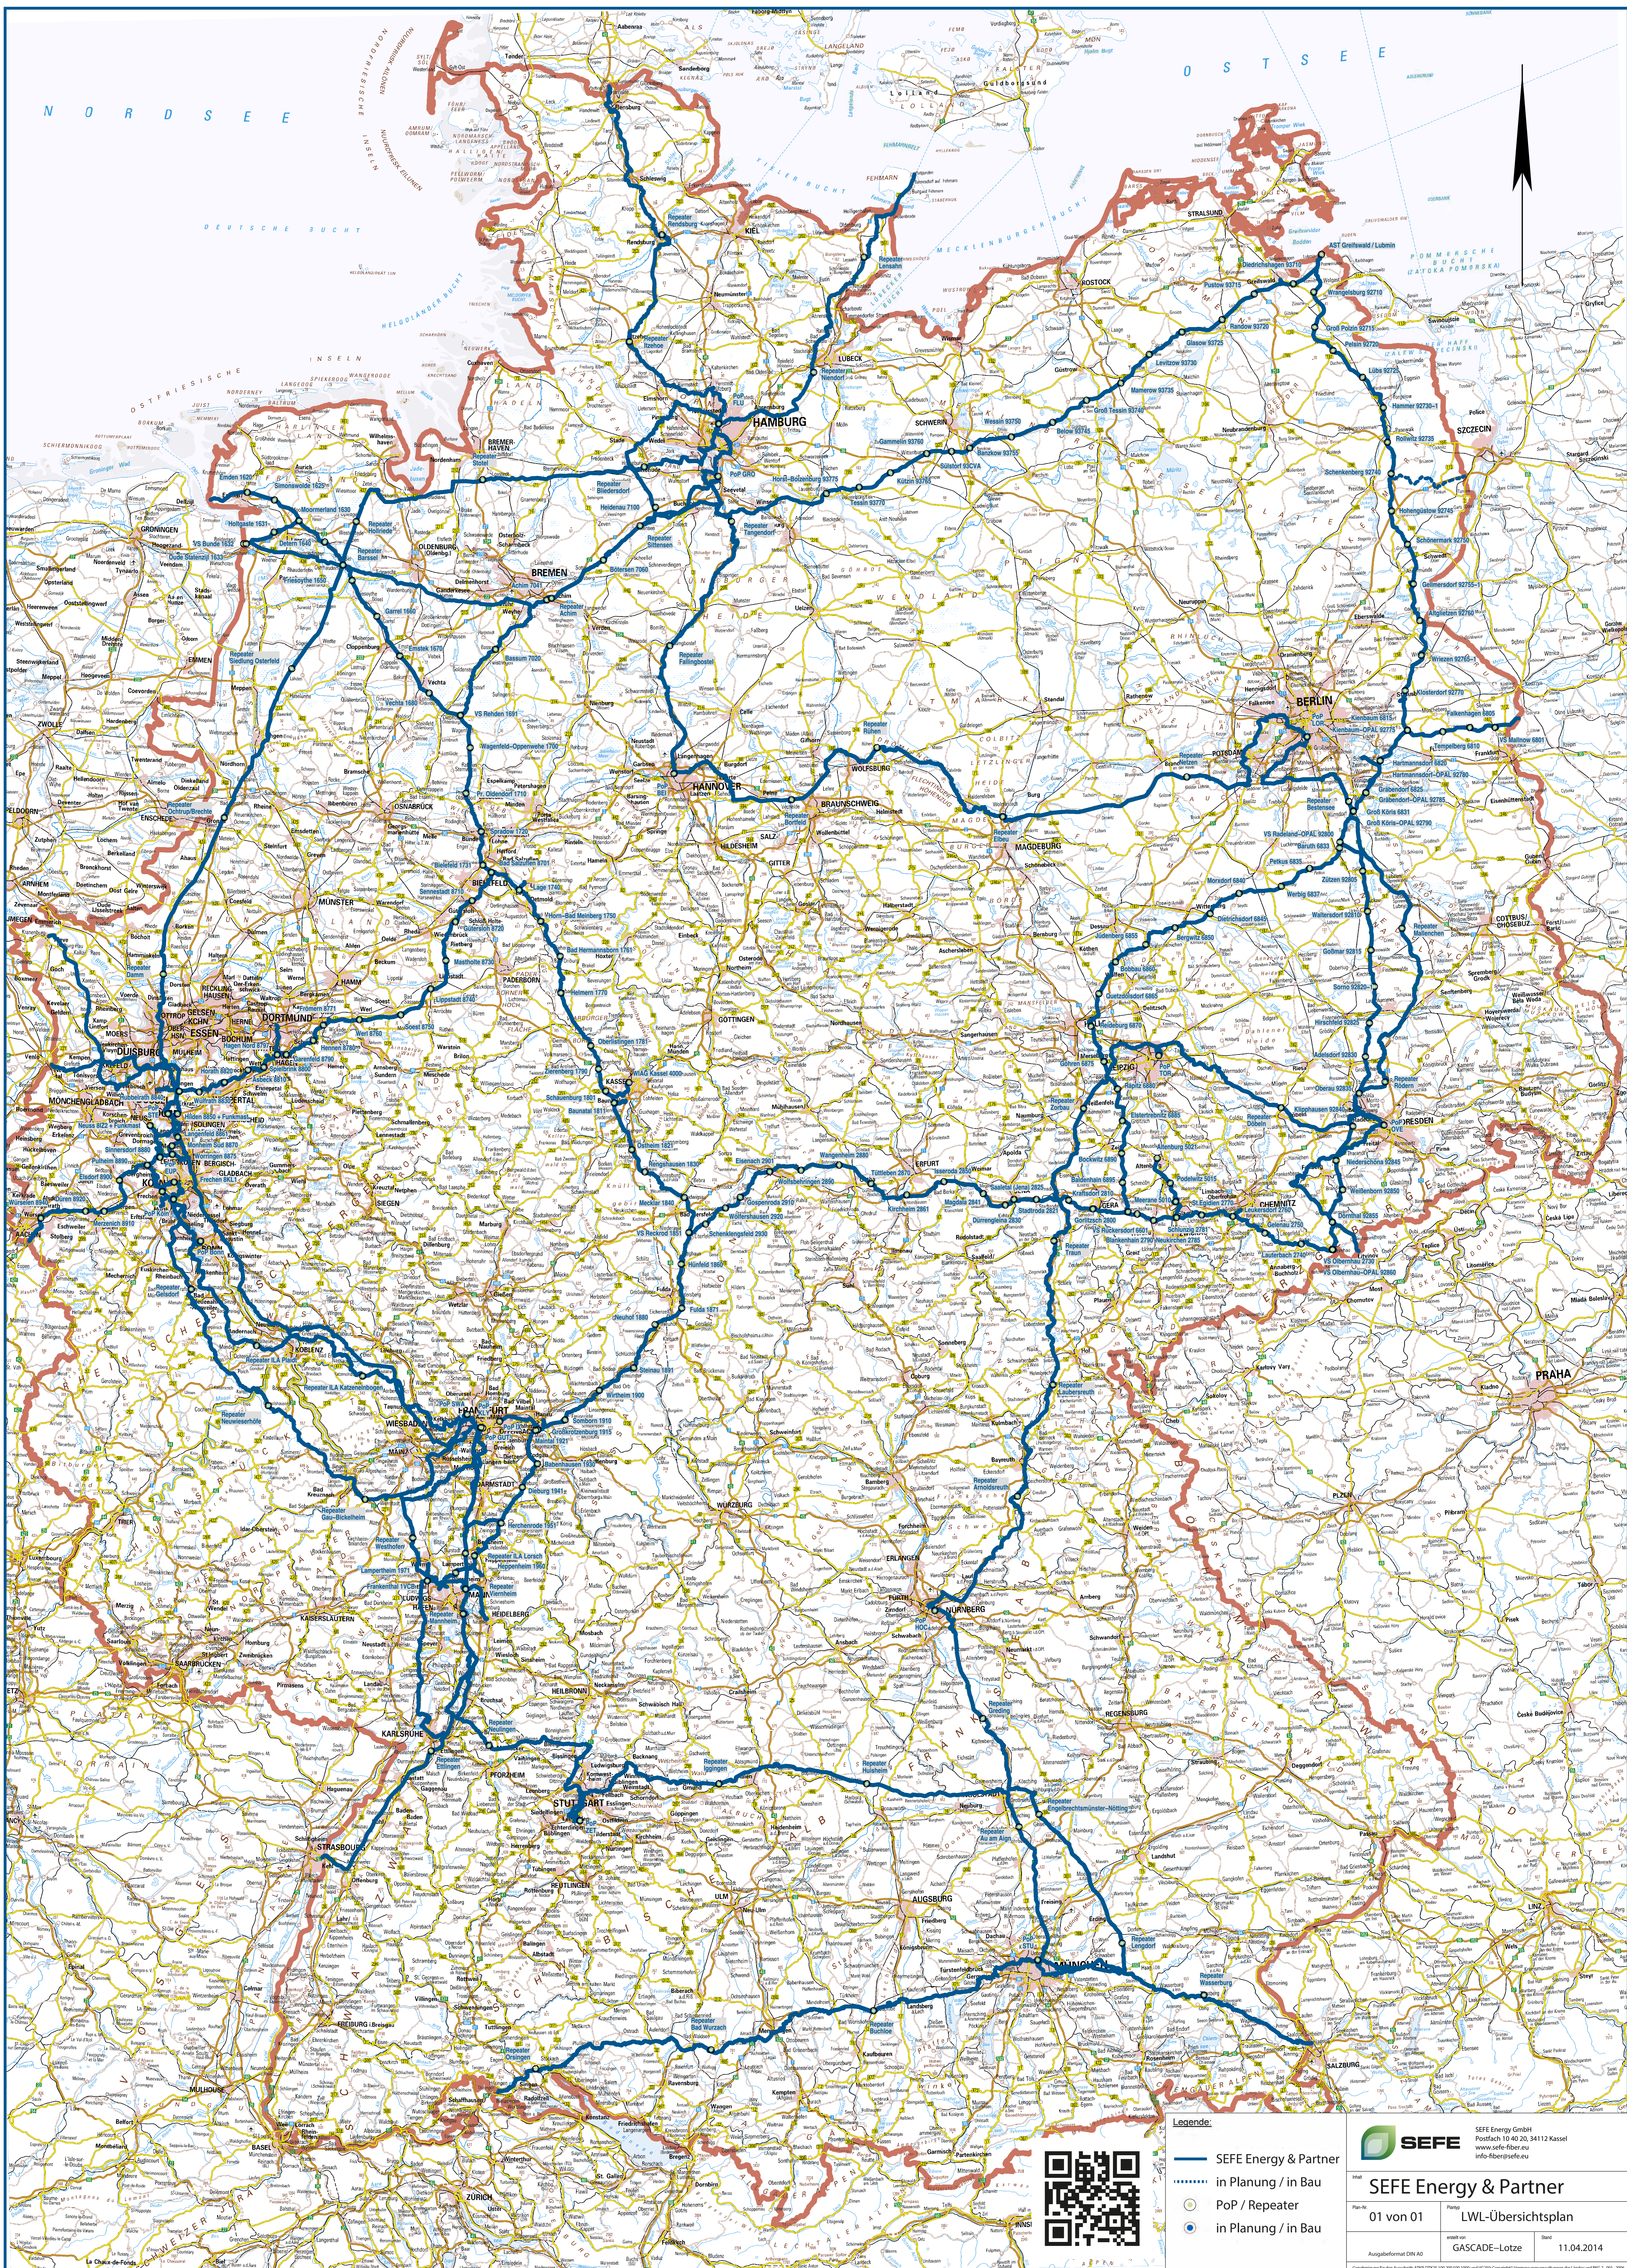

LWL-Netz Deutschland

- Legende:
- SEFE Energy & Partner
 - in Planung / in Bau
 - in Planung / in Bau
 - in Planung / in Bau

SEFE SEFE Energy GmbH
Postfach 10 40 20, 34112 Kassel
www.sefe-fiber.eu
info.fiber@sefe.eu

SEFE Energy & Partner

Blatt: 01 von 01
Projekt: LWL-Übersichtsplan

Ausgabeformat: DIN A0
Version: GASCADE-Lotze
Datum: 11.04.2014